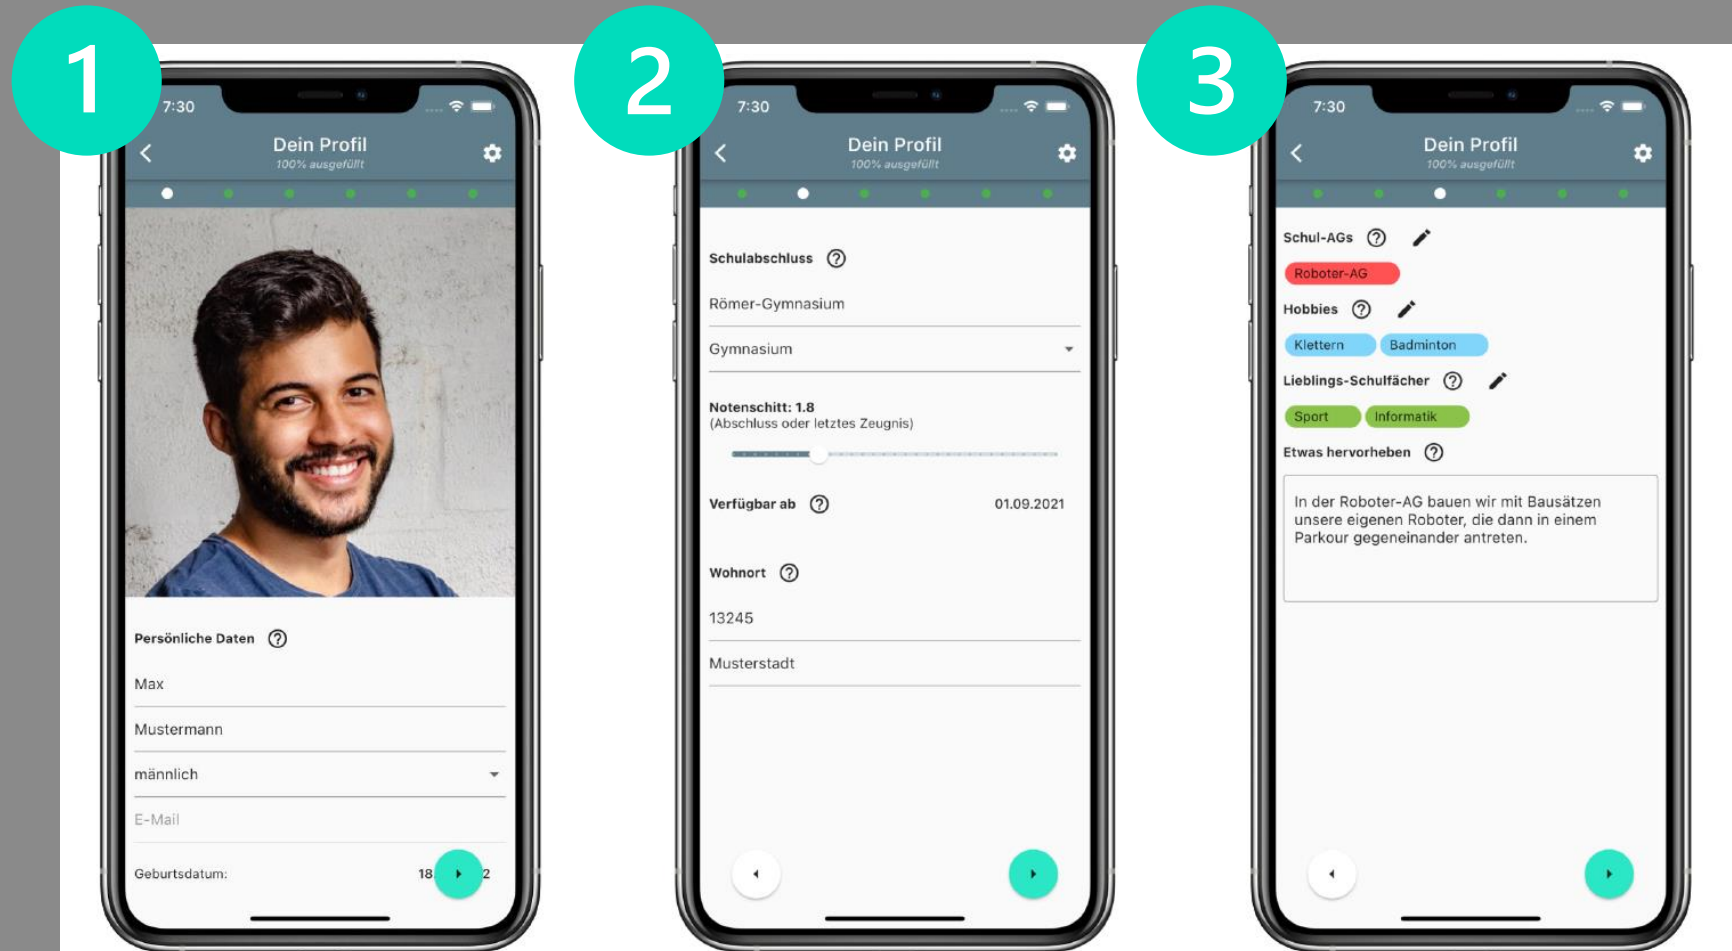

AzubMe

MATCH YOUR CAREER

Was ist AzubMe?

- AzubMe ist ein digitales Tool zur Ausbildungsplatzsuche

 So easy wie eine Dating-App!

AzubMe: Wie geht das?

- Schritt 1: App installieren
- Schritt 2: Registrierung
- Schritt 3: Profil ausfüllen

Profil anlegen: Wer bin ich?

Profil anlegen: Was will ich?

4

Dein Profil
75% ausgefüllt

Interessen / Stärken ?

Mathematik

Technik

Handwerk

Wirtschaft

Menschen

Natur

Kunst

Entweder, oder? ?

Familienbetrieb	großes Unternehmen
Arbeiten im Team	Eigenständig arbeiten
Draußen	Drinnen
Viel Kontakt zu Menschen	eher im Hintergrund

Navigation:

5

Navigation:

Filter einstellen: Wo suche ich?

AzubMe: MATCH YOUR CAREER!

Swipe nach links für : **NO MATCH** 

Swipe nach rechts für: **MATCH** 

Viel Erfolg bei der Suche nach Deinem
PERFECT MATCH! 😊