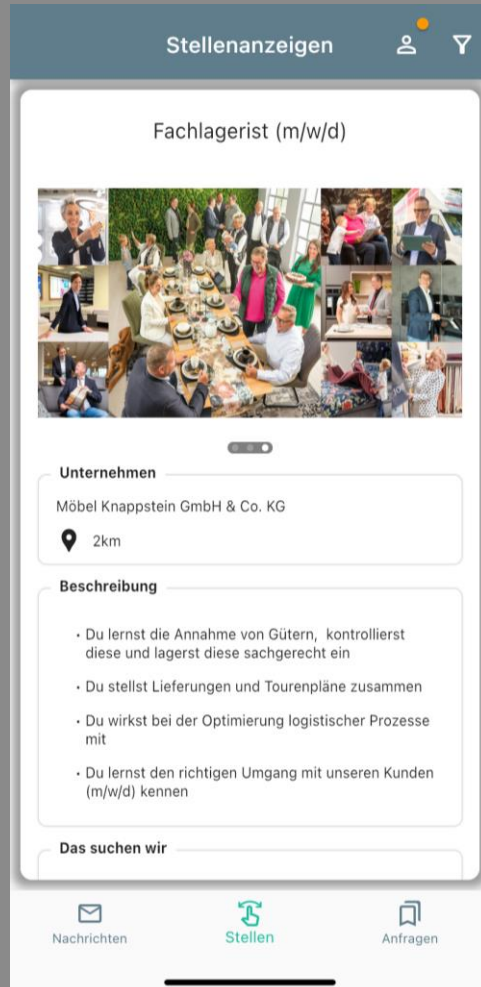

Profil anlegen: Wer bin ich?

Profil anlegen: Was will ich?

4

Dein Profil
75% ausgefüllt

Interessen / Stärken ?

Mathematik

Technik

Handwerk

Navigation:

Filter einstellen: Wo suche ich?

AzubMe: MATCH YOUR CAREER!

Swipe nach links für : **NO MATCH** 

Swipe nach rechts für: **MATCH** 

Viel Erfolg bei der Suche nach Deinem
PERFECT MATCH! 😊