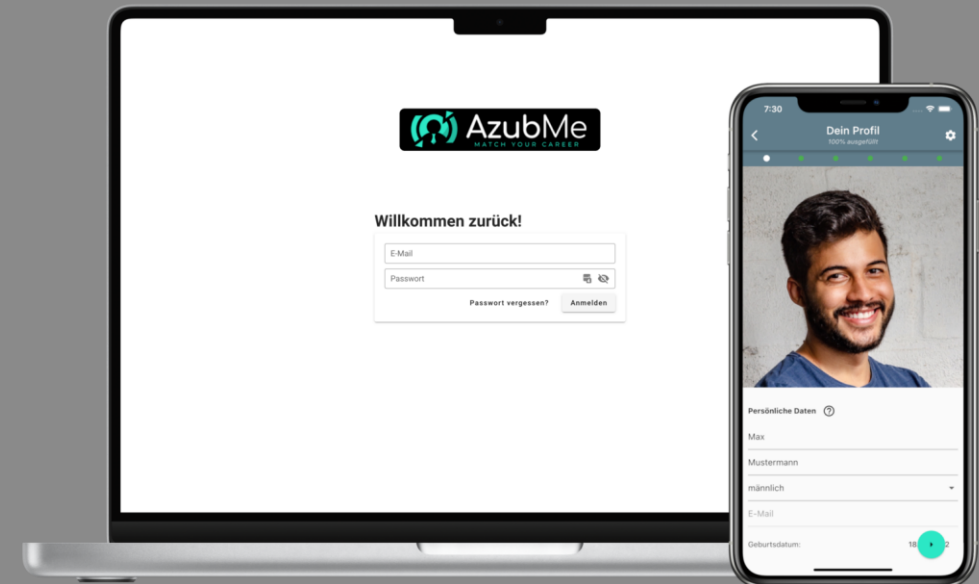

AzubMe

MATCH YOUR CAREER

Was ist AzubMe?

- AzubMe ist ein digitales Tool zur Ausbildungsplatzsuche

 So easy wie eine Dating-App!

AzubMe: Wie geht das?

- Schritt 1: App installieren
- Schritt 2: Registrierung
- Schritt 3: Profil ausfüllen

Profil anlegen: Wer bin ich?

Profil anlegen: Was will ich?

4

Dein Profil
75% ausgefüllt

Interessen / Stärken ?

Mathematik

Technik

Handwerk