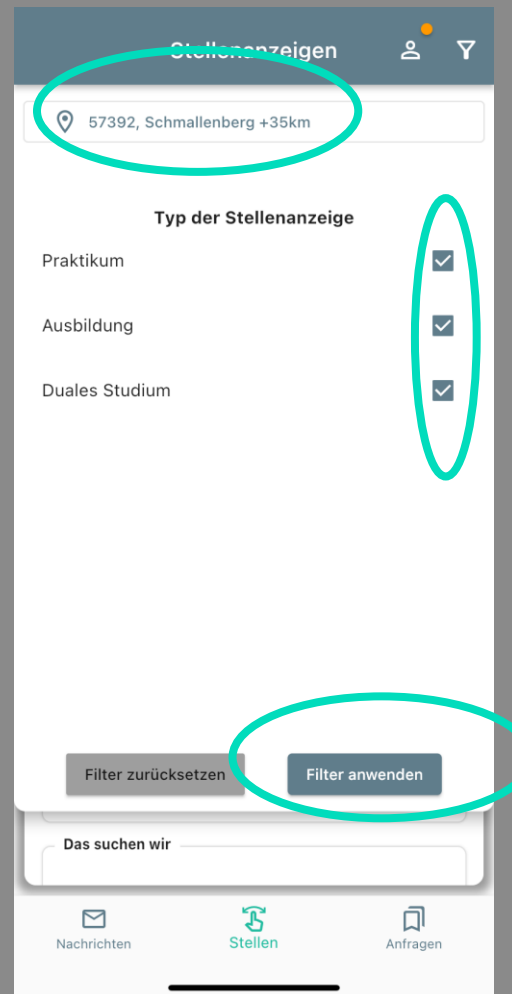

Navigation:

Filter einstellen: Wo suche ich?

AzubMe: MATCH YOUR CAREER!

Swipe nach links für : **NO MATCH** 

Swipe nach rechts für: **MATCH** 

Viel Erfolg bei der Suche nach Deinem
PERFECT MATCH! 😊