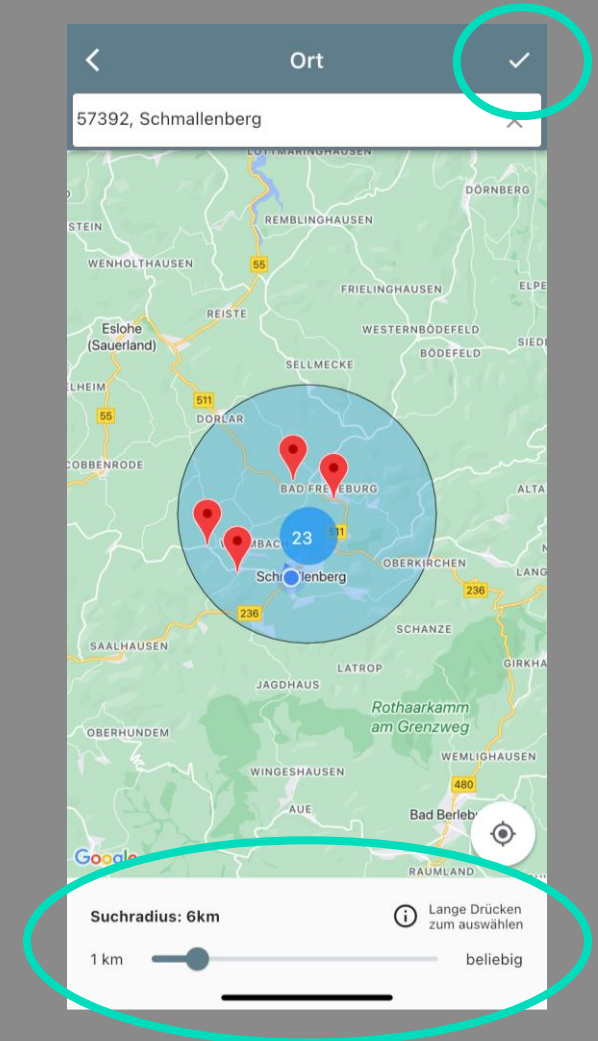

Navigation:

Filter einstellen: Wo suche ich?

AzubMe: MATCH YOUR CAREER!

Swipe nach links für : **NO MATCH** 

Swipe nach rechts für: **MATCH** 

Viel Erfolg bei der Suche nach Deinem
PERFECT MATCH! 😊